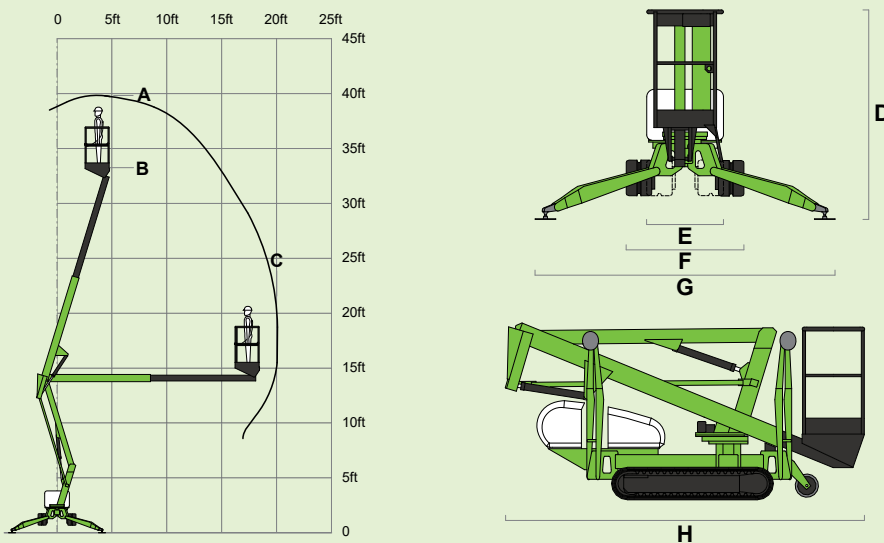

niftylift

TD34TN

(A) 40ft

(B) 33ft 6in

(C) 20ft

500lbs

3ft 7in x 2ft 2in

(D) 6ft 5in

(E) 2ft 7in

(F) 3ft 9in

(G) 9ft 10in

(H) 13ft 1in

1mph

60%
31°

3990lbs

13%
7.2°