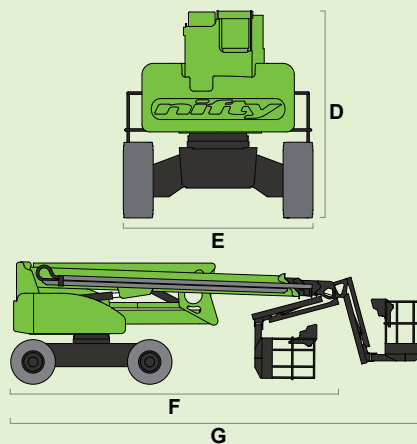

niftylift

SP85 4x4

(A) 92ft

(B) 85ft 6in

(C) 62ft

620lbs

7ft 10in x 2ft 11in

150°

180°

(D) 8ft 10in

(E) 8ft 2in

(F) 23ft 11in

(G) 30ft 5in

3mph

19ft 4in

35%*/40%
19°*/22°

31700lbs*/31880lbs

0 5ft 10ft 15ft 20ft 25ft 30ft 35ft 40ft 45ft 50ft 55ft 60ft 65ft

SⁱOPS® Niftylink®

niftylift
1438 S. Buncombe Road,
Greer, SC - 29651
United States
1-800-643-8954
usasales@niftylift.com
www.niftylift.com