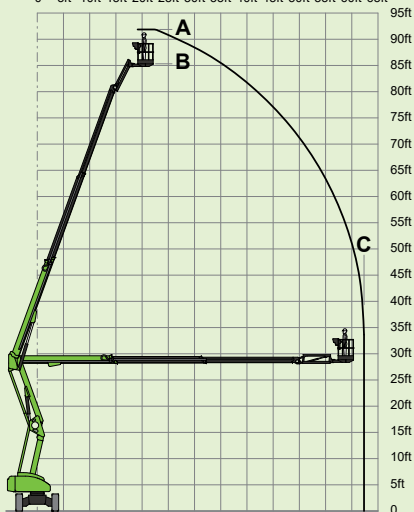

niftylift

SP85 4x4

(A) 92ft

(B) 85ft 6in

(C) 62ft

620lbs

7ft 10in x 2ft 11in

150°

180°

(D) 8ft 10in

(E) 8ft 2in

(F) 23ft 11in

(G) 30ft 5in

3mph

19ft 4in

35%*/40%
19°*/22°

31700lbs*/31880lbs

0 5ft 10ft 15ft 20ft 25ft 30ft 35ft 40ft 45ft 50ft 55ft 60ft 65ft

SⁱOPS® Niftylink®

niftylift
1438 S. Buncombe Road,
Greer, SC - 29651
United States
1-800-643-8954
usasales@niftylift.com
www.niftylift.com