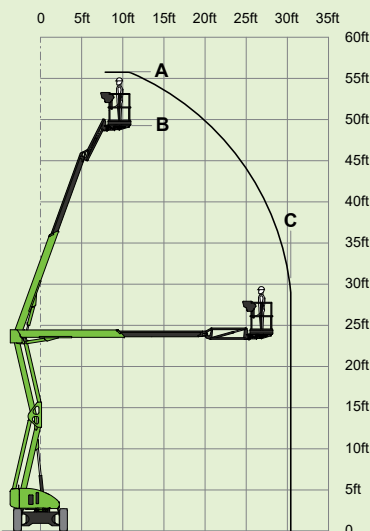

## SP50 4x4

Niftylink®

SiOPS® **toughcage**  
Niftylink®

(A) 56ft 6in

(B) 50ft

(C) 31ft

500lbs

5ft 11in x 2ft 9in

150°

180°

(D) 6ft 11in

(E) 6ft 7in

(F) 15ft 9in

(G) 20ft 10in

3.7mph

12ft 2in