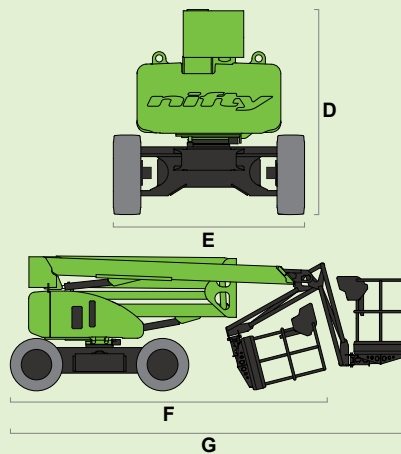

## SP50 4x4

Niftylink®

SiOPS® **toughcage**  
Niftylink®

(A) 56ft 6in

(B) 50ft

(C) 31ft

500lbs

5ft 11in x 2ft 9in

150°

180°

(D) 6ft 11in

(E) 6ft 7in

(F) 15ft 9in

(G) 20ft 10in

3.7mph

12ft 2in