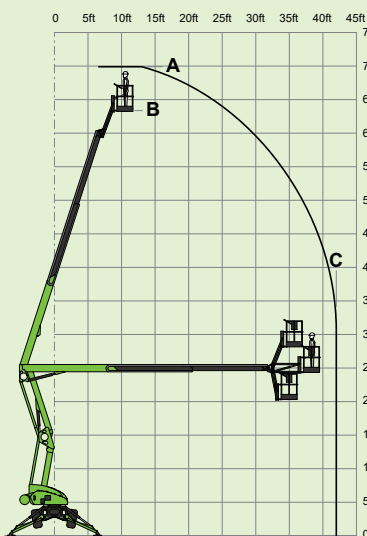

niftylift

SD64 4x4x4

(A) 70ft

(B) 63ft 6in

(C) 42ft

500lbs

5ft 11in x 2ft 9in

150°

100°

(D) 7ft 5in

(E) 6ft 9in

(F) 13ft 9in

(G) 20ft 2in

5.6mph

11ft 6in

45%
24°