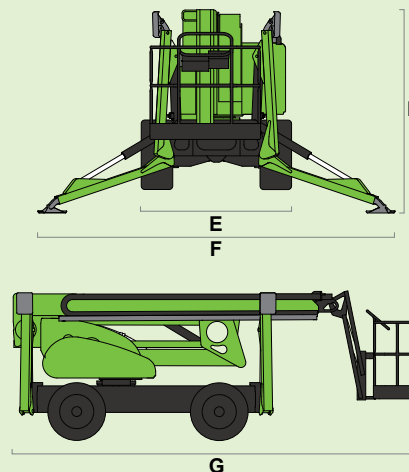

niftylift

SD64 4x4x4

(A) 70ft

(B) 63ft 6in

(C) 42ft

500lbs

5ft 11in x 2ft 9in

150°

100°

(D) 7ft 5in

(E) 6ft 9in

(F) 13ft 9in

(G) 20ft 2in

5.6mph

11ft 6in

45%
24°