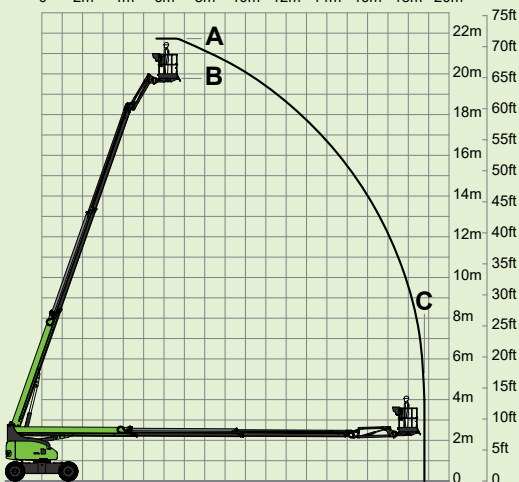

150°

170°

(D) 2.7m
8ft 10in

(E) 2.49m
8ft 2in

(F) 7.2m
23ft 7in

(G) 9.09m
29ft 10in

0.55m
1ft 10in

5.5km/h
3.4mph

7.72m
25ft 4in

30%
17°

9980kg
22000lbs

All-Electric

0 5ft 10ft 15ft 20ft 25ft 30ft 35ft 40ft 45ft 50ft 55ft 60ft 65ft
0 2m 4m 6m 8m 10m 12m 14m 16m 18m 20m

SiOPS®

Niftylink®

niftylift