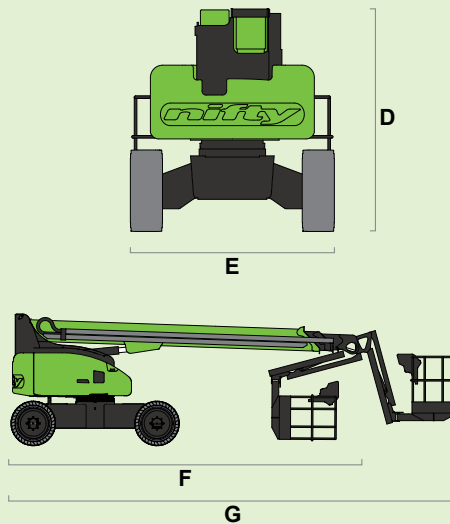

niftylift

HR22SE

Niftylink®

(A) 21.7m
71ft

(B) 19.7m
65ft

(C) 18.8m
62ft

280kg
620lbs

2.4m x 0.9m
7ft 10in x 2ft 11in

150°

170°

(D) 2.7m
8ft 10in

(E) 2.49m
8ft 2in

(F) 7.2m
23ft 7in

(G) 9.09m
29ft 10in

0.55m
1ft 10in

5.5km/h
3.4mph

7.72m
25ft 4in

30%
17°

9980kg
22000lbs

All-Electric

0 5ft 10ft 15ft 20ft 25ft 30ft 35ft 40ft 45ft 50ft 55ft 60ft 65ft
0 2m 4m 6m 8m 10m 12m 14m 16m 18m 20m

SiOPS®

Niftylink®

niftylift