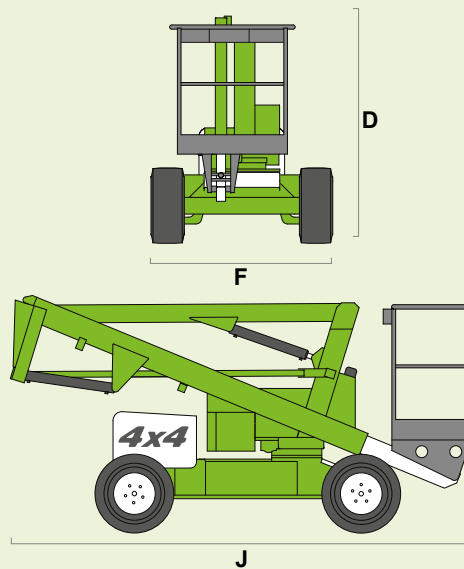

niftylift

HR12 4x4

(A) 12.2m
40ft

(B) 10.2m
33ft 6in

(C) 6.1m
20ft

200kg
440lbs

1.1m x 0.65m
3ft 7in x 2ft 2in

(D) 1.95m
6ft 5in

(F) 1.6m
5ft 3in

(J) 4.1m
13ft 5in

3.7km/h
2.2mph

4.3m
14ft 1in

30%
17°

3470kg
7650lbs

Bi-Energy

niftylift