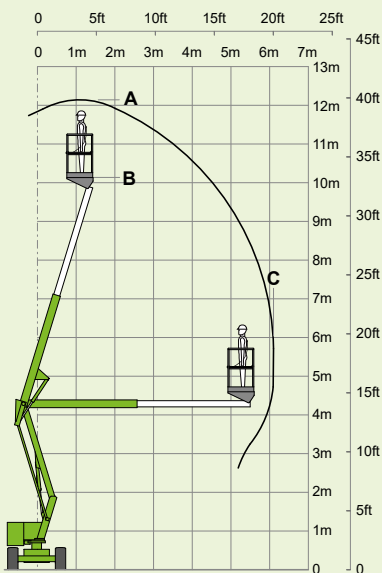

niftylift

HR12 4x4

(A) 12.2m
40ft

(B) 10.2m
33ft 6in

(C) 6.1m
20ft

200kg
440lbs

1.1m x 0.65m
3ft 7in x 2ft 2in

(D) 1.95m
6ft 5in

(F) 1.6m
5ft 3in

(J) 4.1m
13ft 5in

3.7km/h
2.2mph

4.3m
14ft 1in

30%
17°

3470kg
7650lbs

Bi-Energy

niftylift