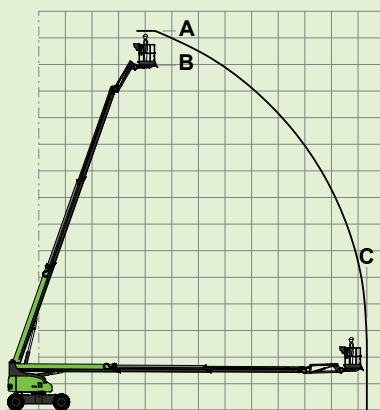

170°

(D) 8ft 10in

(E) 8ft 2in

(F) 23ft 7in

(G) 29ft 10in

1ft 10in

3.4mph

25ft 4in

30%
17°

22000lbs

All-Electric

0 5ft 10ft 15ft 20ft 25ft 30ft 35ft 40ft 45ft 50ft 55ft 60ft 65ft

SⁱOPS® Niftylink®

niftylift
1438 S. Buncombe Road,
Greer, SC - 29651
United States
1-800-643-8954
usasales@niftylift.com
www.niftylift.com