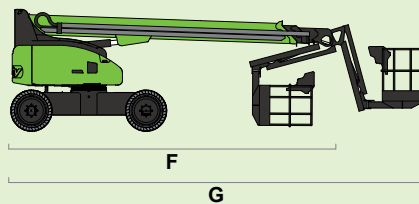

170°

(D) 8ft 10in

(E) 8ft 2in

(F) 23ft 7in

(G) 29ft 10in

1ft 10in

3.4mph

25ft 4in

30%
17°

22000lbs

All-Electric

0 5ft 10ft 15ft 20ft 25ft 30ft 35ft 40ft 45ft 50ft 55ft 60ft 65ft

SⁱOPS® Niftylink®

niftylift
1438 S. Buncombe Road,
Greer, SC - 29651
United States
1-800-643-8954
usasales@niftylift.com
www.niftylift.com