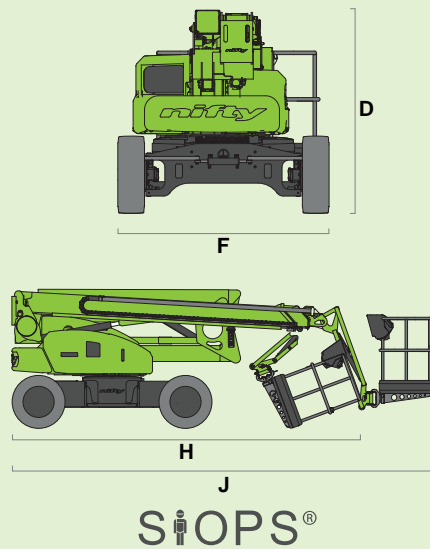

## SP64 4x4

(A) 68ft 6in

(B) 62ft

(C) 42ft

600lbs  
\*550lbs

5ft 11in x 2ft 9in  
\*7ft 10in x 2ft 11in

150°

100°

(D) 7ft

(F) 7ft 5in

(H) 17ft 5in

(J) 22ft

4.1mph

13ft

45%  
24°

14730lbs