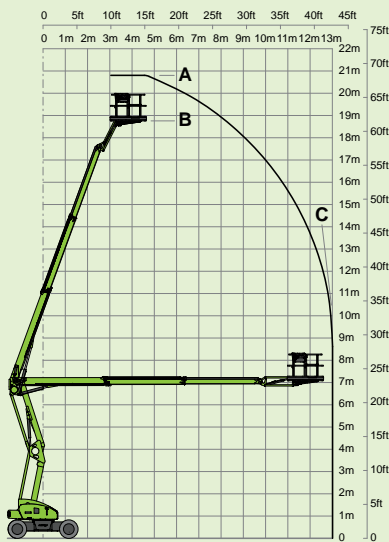

## SP64 4x4

(A) 68ft 6in

(B) 62ft

(C) 42ft

600lbs  
\*550lbs

5ft 11in x 2ft 9in  
\*7ft 10in x 2ft 11in

150°

100°

(D) 7ft

(F) 7ft 5in

(H) 17ft 5in

(J) 22ft

4.1mph

13ft

45%  
24°

14730lbs