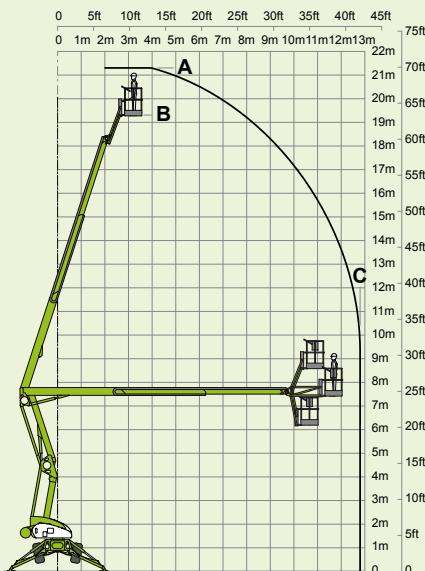

## SD210 4x4x4

(A) 21.3m  
70ft

(B) 19.3m  
63ft 6in

(C) 12.8m  
42ft

225kg  
500lbs

1.8m x 0.85m  
5ft 11in x 2ft 9in

150°

100°

(D) 2.25m  
7ft 5in

(F) 2.05m  
6ft 9in

(G) 4.2m  
13ft 9in

(J) 6.15m  
20ft 2in

9km/h  
5.6mph

3.5m  
11ft 6in

45°  
24°

3950kg  
8700lbs

18%  
10°