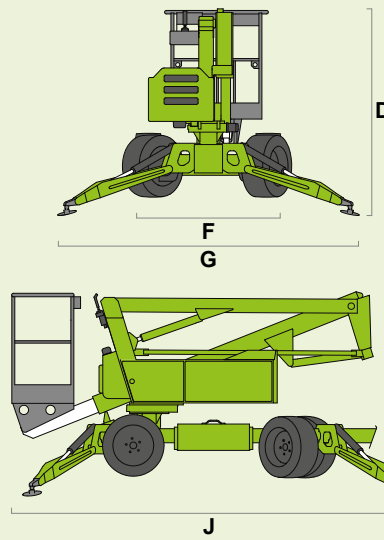

niftylift

SD34T 4x4

(A) 42ft

(B) 35ft

(C) 20ft

500lbs

3ft 7in x 2ft 2in

(D) 6ft 5in

(F) 5ft 1in

(G) 10ft 6in

(J) 12ft 10in

3.6mph

12ft 10in

45%
24°

4630lbs

23%
13°