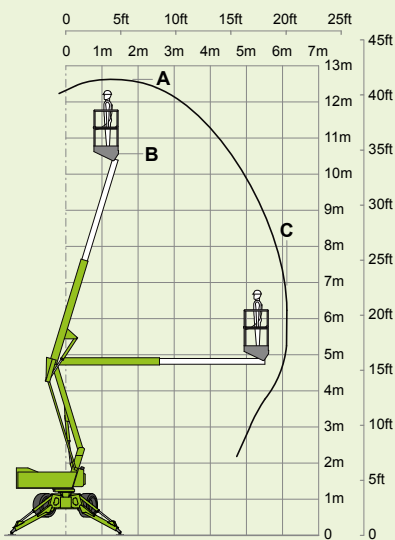

niftylift

SD34T 4x4

(A) 42ft

(B) 35ft

(C) 20ft

500lbs

3ft 7in x 2ft 2in

(D) 6ft 5in

(F) 5ft 1in

(G) 10ft 6in

(J) 12ft 10in

3.6mph

12ft 10in

45%
24°

4630lbs

23%
13°