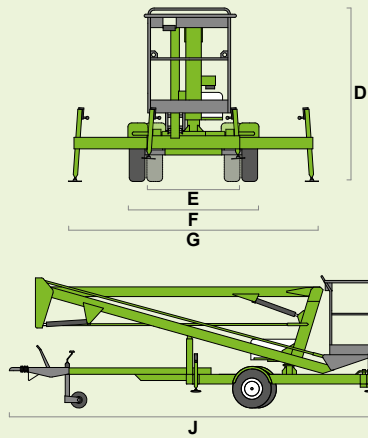

niftylift

TM34

(A) 40ft 6in

(B) 34ft

(C) 16ft 6in

500lbs

3ft 7in x 2ft 2in

(D) 6ft 3in

(E) 3ft 7in

(F) 4ft 11in

(G) 8ft 10in

(J) 18ft 10in

2560lbs

4%
2.1°

niftylift
1438 S. Buncombe Road,
Greer, SC - 29651
United States
1-800-643-8954
usasales@niftylift.com
www.niftylift.com

IS-110