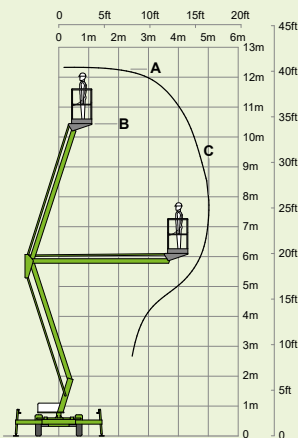

niftylift

TM34

(A) 40ft 6in

(B) 34ft

(C) 16ft 6in

500lbs

3ft 7in x 2ft 2in

(D) 6ft 3in

(E) 3ft 7in

(F) 4ft 11in

(G) 8ft 10in

(J) 18ft 10in

2560lbs

4%
2.1°

niftylift
1438 S. Buncombe Road,
Greer, SC - 29651
United States
1-800-643-8954
usasales@niftylift.com
www.niftylift.com

IS-110