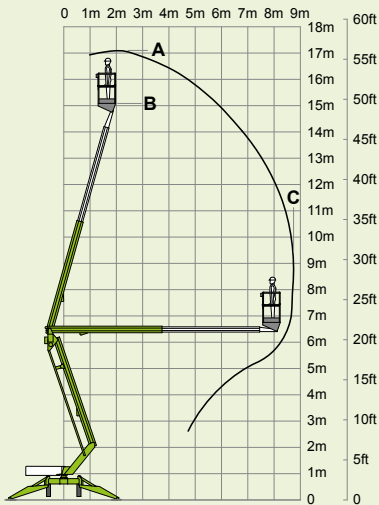

(A) 56ft

(B) 49ft 6in

(C) 28ft 6in

440lbs

3ft 7in x 2ft 2in

Option

(D) 7ft

(F) 5ft 5in

(G) 14ft 5in

(J) 20ft 4in

Option

4890lbs

14%
8°

0 5ft 10ft 15ft 20ft 25ft 30ft

0 1m 2m 3m 4m 5m 6m 7m 8m 9m