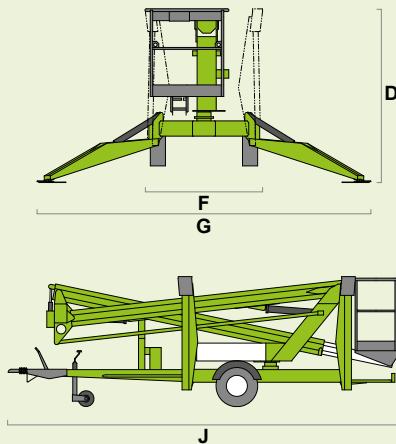

(A) 56ft

(B) 49ft 6in

(C) 28ft 6in

440lbs

3ft 7in x 2ft 2in

Option

(D) 7ft

(F) 5ft 5in

(G) 14ft 5in

(J) 20ft 4in

Option

4890lbs

14%
8°

0 5ft 10ft 15ft 20ft 25ft 30ft

0 1m 2m 3m 4m 5m 6m 7m 8m 9m