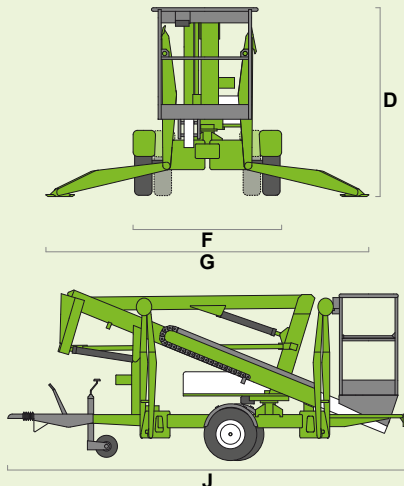

niftylift

TM34T

(A) 40ft

(B) 33ft 6in

(C) 20ft

440lbs

3ft 7in x 2ft 2in

(D) 6ft 3in

(F) 4ft 11in

(G) 11ft 8in

(J) 14ft 9in

Option

3110lbs

11%
6°

niftylift
1438 S. Buncombe Road,
Greer, SC - 29651
United States
1-800-643-8954
usasales@niftylift.com
www.niftylift.com