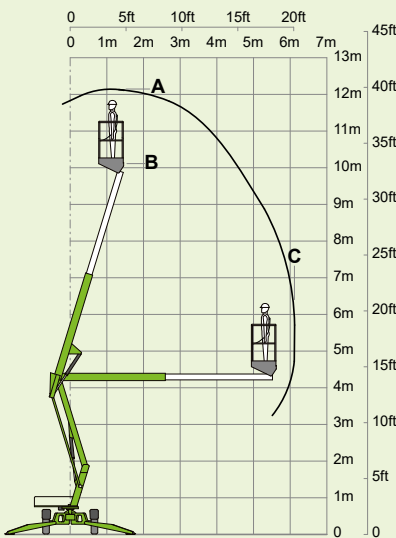

niftylift

TM34T

(A) 40ft

(B) 33ft 6in

(C) 20ft

440lbs

3ft 7in x 2ft 2in

(D) 6ft 3in

(F) 4ft 11in

(G) 11ft 8in

(J) 14ft 9in

Option

3110lbs

11%
6°

niftylift
1438 S. Buncombe Road,
Greer, SC - 29651
United States
1-800-643-8954
usasales@niftylift.com
www.niftylift.com