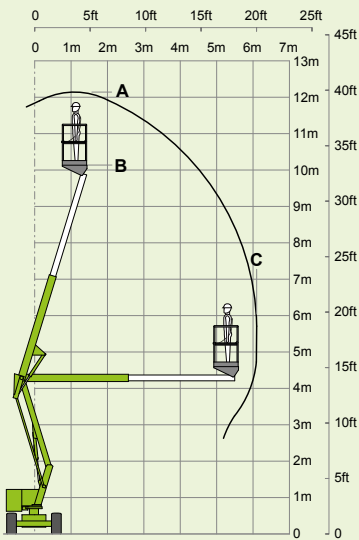

niftylift

SP34N

(A) 40ft 

(B) 33ft 6in 

(C) 20ft 

500lbs 

3ft 7in x 2ft 2in 

(D) 6ft 3in 

(F) 4ft 11in 

(J) 13ft 5in 

2.1mph 

13ft 9in 

25%
14° 

7575lbs 

niftylift
1525 S. Buncombe Road,
Greer, SC - 29651
United States
1-800-643-8954
usasales@niftylift.com
www.niftylift.com