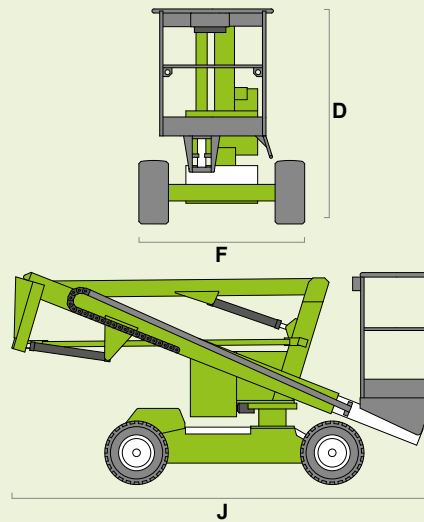

niftylift

SP34N

(A) 40ft 

(B) 33ft 6in 

(C) 20ft 

500lbs 

3ft 7in x 2ft 2in 

(D) 6ft 3in 

(F) 4ft 11in 

(J) 13ft 5in 

2.1mph 

13ft 9in 

25%
14° 

7575lbs 

niftylift
1525 S. Buncombe Road,
Greer, SC - 29651
United States
1-800-643-8954
usasales@niftylift.com
www.niftylift.com