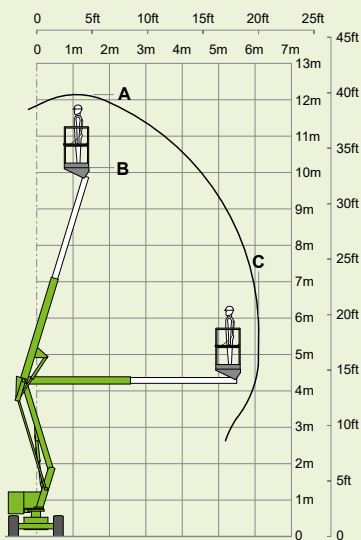

niftylift

SP34 4x4

(A) 40ft

(B) 33ft 6in

(C) 20ft

500lbs

3ft 7in x 2ft 2in

(D) 6ft 5in

(F) 5ft 3in

(J) 13ft 5in

2.2mph

14ft 1in

30%
17°

8020lbs

niftylift
1438 S. Buncombe Road,
Greer, SC - 29651
United States
1-800-643-8954
usasales@niftylift.com
www.niftylift.com