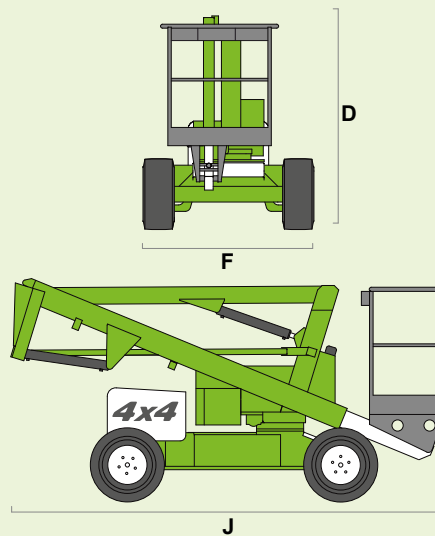

niftylift

SP34 4x4

(A) 40ft

(B) 33ft 6in

(C) 20ft

500lbs

3ft 7in x 2ft 2in

(D) 6ft 5in

(F) 5ft 3in

(J) 13ft 5in

2.2mph

14ft 1in

30%
17°

8020lbs

niftylift
1438 S. Buncombe Road,
Greer, SC - 29651
United States
1-800-643-8954
usasales@niftylift.com
www.niftylift.com