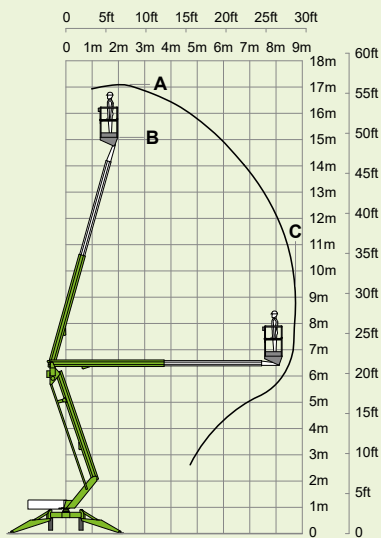

niftylift

SD50 4x4

(A) 56ft

(B) 49ft 6in

(C) 28ft 6in

500lbs

3ft 7in x 2ft 2in

(D) 7ft 3in

(F) 5ft 3in

(G) 14ft 5in

(J) 18ft 4in

5.2mph

19ft 6in

30%
17°

5950lbs

9%
5°