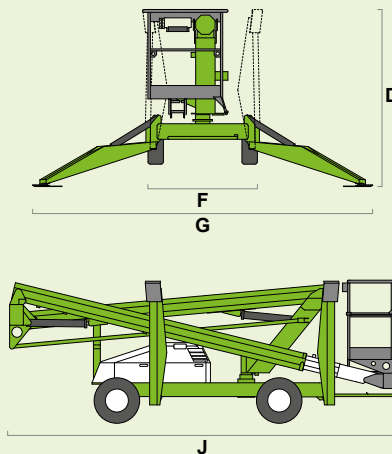

niftylift

SD50 4x4

(A) 56ft

(B) 49ft 6in

(C) 28ft 6in

500lbs

3ft 7in x 2ft 2in

(D) 7ft 3in

(F) 5ft 3in

(G) 14ft 5in

(J) 18ft 4in

5.2mph

19ft 6in

30%
17°

5950lbs

9%
5°