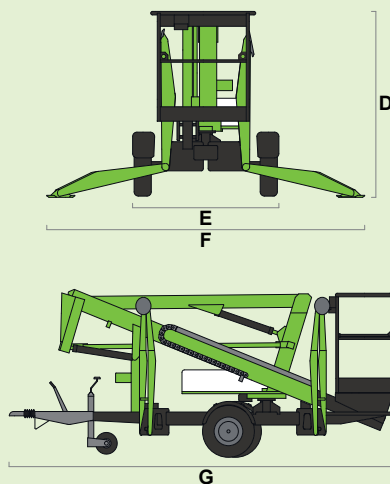

# TM34T

(A) 40ft

(B) 33ft 6in

(C) 20ft

440lbs

3ft 7in x 2ft 2in

(D) 6ft 3in

(E) 4ft 11in

(F) 11ft 8in

(G) 14ft 9in

Option

3110lbs

11%  
6°

**niftylift**  
1438 S. Buncombe Road,  
Greer, SC - 29651  
United States  
1-800-643-8954  
usasales@niftylift.com  
www.niftylift.com