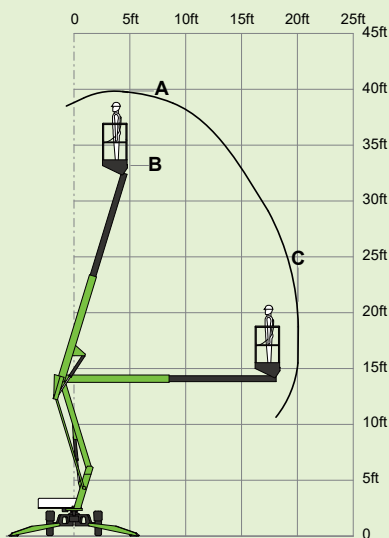

# TM34T

(A) 40ft

(B) 33ft 6in

(C) 20ft

440lbs

3ft 7in x 2ft 2in

(D) 6ft 3in

(E) 4ft 11in

(F) 11ft 8in

(G) 14ft 9in

Option

3110lbs

11%  
6°

**niftylift**  
1438 S. Buncombe Road,  
Greer, SC - 29651  
United States  
1-800-643-8954  
usasales@niftylift.com  
www.niftylift.com