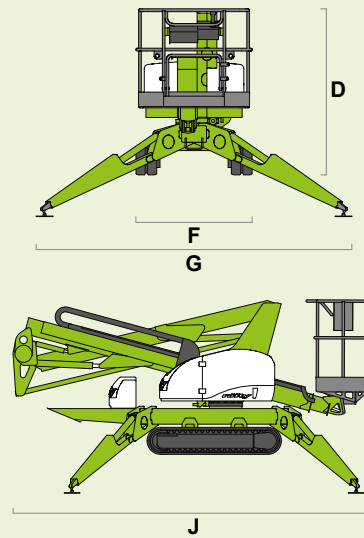

niftylift

TD42T

(A) 48ft 6in

(B) 42ft

(C) 25ft

500lbs

4ft 7in x 2ft 4in

(D) 6ft 7in

(F) 4ft 7in

(G) 12ft 6in

(J) 15ft 5in

1.3mph

45%
24°

4390lbs

21%
12°

niftylift
1525 S. Buncombe Road,
Greer, SC - 29651
United States
1-800-643-8954
usasales@niftylift.com
www.niftylift.com