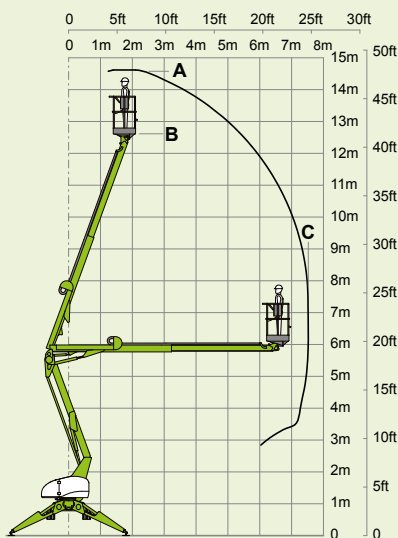

niftylift

TD42T

(A) 48ft 6in

(B) 42ft

(C) 25ft

500lbs

4ft 7in x 2ft 4in

(D) 6ft 7in

(F) 4ft 7in

(G) 12ft 6in

(J) 15ft 5in

1.3mph

45%
24°

4390lbs

21%
12°

niftylift
1525 S. Buncombe Road,
Greer, SC - 29651
United States
1-800-643-8954
usasales@niftylift.com
www.niftylift.com