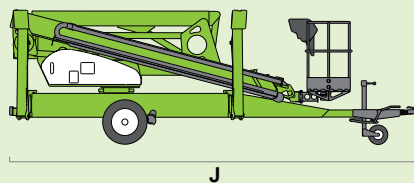

niftylift

TM64

(A) 69ft

(B) 62ft 6in

(C) 39ft 6in

500lbs

4ft 7in x 2ft 4in

100°

(D) 7ft 5in

(F) 5ft 11in

(G) 14ft 1in

(J) 22ft 10in

7700lbs

niftylift
 1525 S. Buncombe Road,
 Greer, SC - 29651
 United States
 1-800-643-8954
 usasales@niftylift.com
 www.niftylift.com

IS-101