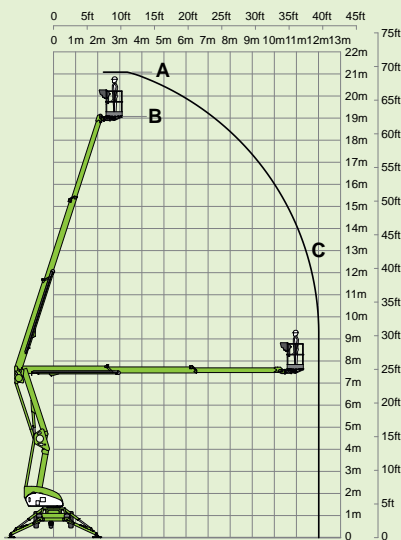

niftylift

TM64

(A) 69ft

(B) 62ft 6in

(C) 39ft 6in

500lbs

4ft 7in x 2ft 4in

100°

(D) 7ft 5in

(F) 5ft 11in

(G) 14ft 1in

(J) 22ft 10in

7700lbs

niftylift
 1525 S. Buncombe Road,
 Greer, SC - 29651
 United States
 1-800-643-8954
 usasales@niftylift.com
 www.niftylift.com

IS-101