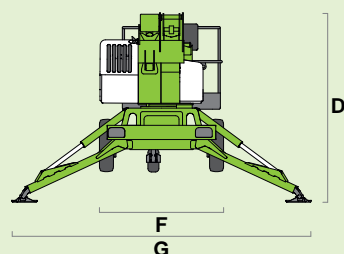

niftylift

TM64

(A) 69ft

(B) 62ft 6in

(C) 39ft 6in

500lbs

4ft 7in x 2ft 4in

100°

(D) 7ft 5in

(F) 5ft 11in

(G) 14ft 1in

(J) 22ft 10in

7700lbs

niftylift
 1525 S. Buncombe Road,
 Greer, SC - 29651
 United States
 1-800-643-8954
 usasales@niftylift.com
 www.niftylift.com

IS-101