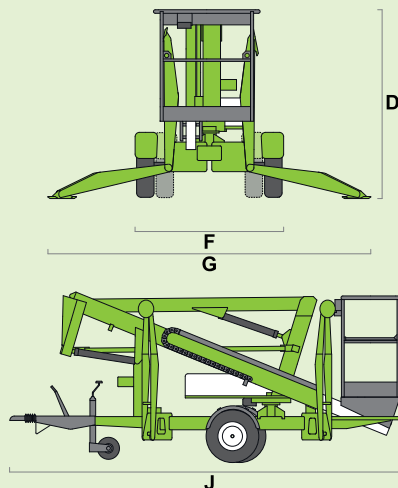

niftylift

TM34T

(A) 40ft

(B) 33ft 6in

(C) 20ft

500lbs

3ft 7in x 2ft 2in

(D) 6ft 3in

(F) 4ft 11in

(G) 11ft 8in

(J) 14ft 9in

Option

3100lbs

niftylift
 1525 S. Buncombe Road,
 Greer, SC - 29651
 United States
 1-800-643-8954
 usasales@niftylift.com
 www.niftylift.com

IS-104