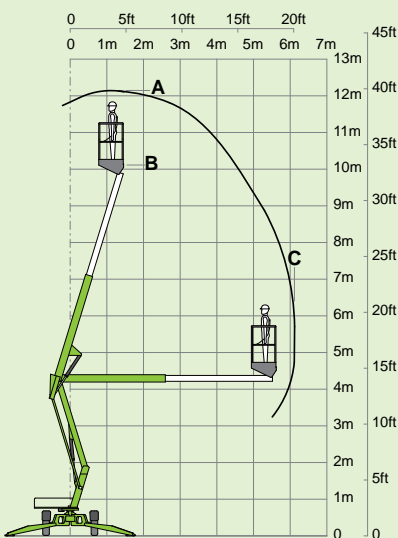

niftylift

TM34T

(A) 40ft

(B) 33ft 6in

(C) 20ft

500lbs

3ft 7in x 2ft 2in

(D) 6ft 3in

(F) 4ft 11in

(G) 11ft 8in

(J) 14ft 9in

Option

3100lbs

niftylift
 1525 S. Buncombe Road,
 Greer, SC - 29651
 United States
 1-800-643-8954
 usasales@niftylift.com
 www.niftylift.com

IS-104