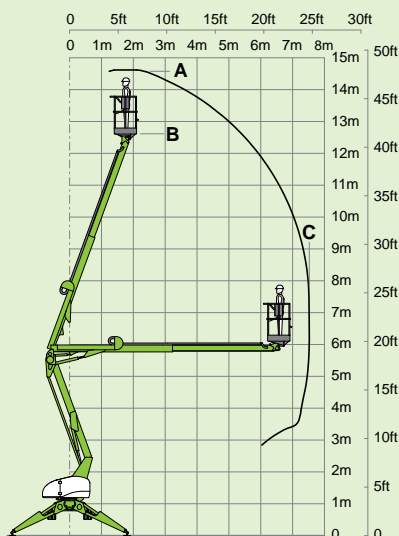

niftylift

TD42T

(A) 48ft 6in

(B) 42ft

(C) 25ft

500lbs

4ft 7in x 2ft 4in

(D) 6ft 7in

(F) 4ft 7in

(G) 12ft 6in

(J) 15ft 5in

1.3mph

45%
24°

4500lbs

niftylift
1525 S. Buncombe Road,
Greer, SC - 29651
United States
1-800-643-8954
usasales@niftylift.com
www.niftylift.com

IS-102