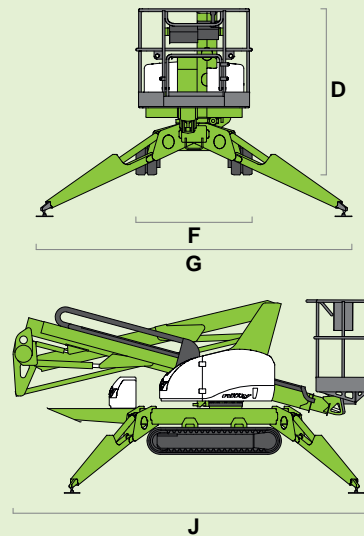

niftylift

TD42T

(A) 48ft 6in

(B) 42ft

(C) 25ft

500lbs

4ft 7in x 2ft 4in

(D) 6ft 7in

(F) 4ft 7in

(G) 12ft 6in

(J) 15ft 5in

1.3mph

45%
24°

4500lbs

niftylift
1525 S. Buncombe Road,
Greer, SC - 29651
United States
1-800-643-8954
usasales@niftylift.com
www.niftylift.com

IS-102