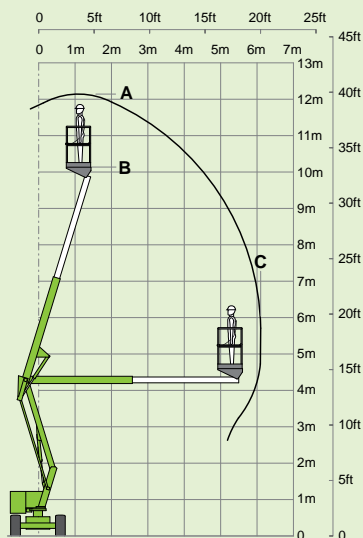

niftylift

SP34 4x4

(A) 40ft

(B) 33ft 6in

(C) 20ft

500lbs

3ft 7in x 2ft 2in

(D) 6ft 5in

(F) 5ft 3in

(J) 13ft 5in

2.2mph

11ft 2in

30%
17°

7650lbs

niftylift
1525 S. Buncombe Road,
Greer, SC - 29651
United States
1-800-643-8954
usasales@niftylift.com
www.niftylift.com

IS-103