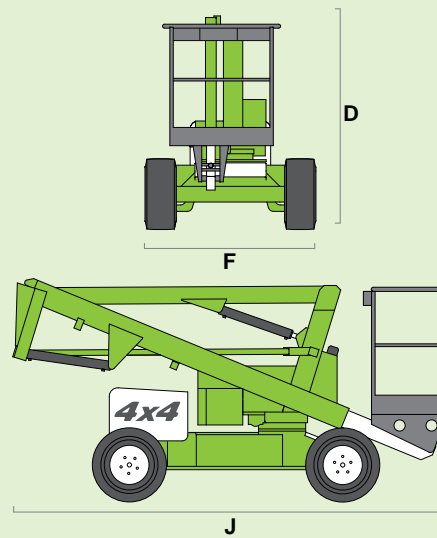

niftylift

SP34 4x4

(A) 40ft

(B) 33ft 6in

(C) 20ft

500lbs

3ft 7in x 2ft 2in

(D) 6ft 5in

(F) 5ft 3in

(J) 13ft 5in

2.2mph

11ft 2in

30%
17°

7650lbs

niftylift
1525 S. Buncombe Road,
Greer, SC - 29651
United States
1-800-643-8954
usasales@niftylift.com
www.niftylift.com

IS-103