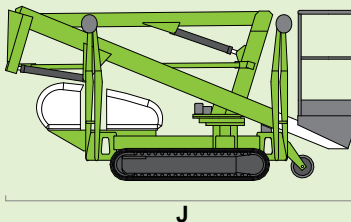

niftylift

TD34T

(A) 40ft

(B) 33ft 6in

(C) 20ft

500lbs

3ft 7in x 2ft 2in

(D) 6ft 3in

(F) 3ft 7in

(G) 11ft 8in

(J) 13ft

1mph

60%
31°

4080lbs

niftylift
1525 S. Buncombe Road,
Greer, SC - 29651
United States
1-800-643-8954
usasales@niftylift.com
www.niftylift.com

IS-103