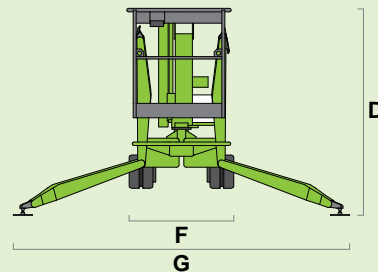

niftylift

TD34T

(A) 40ft

(B) 33ft 6in

(C) 20ft

500lbs

3ft 7in x 2ft 2in

(D) 6ft 3in

(F) 3ft 7in

(G) 11ft 8in

(J) 13ft

1mph

60%
31°

4080lbs

niftylift
1525 S. Buncombe Road,
Greer, SC - 29651
United States
1-800-643-8954
usasales@niftylift.com
www.niftylift.com

IS-103