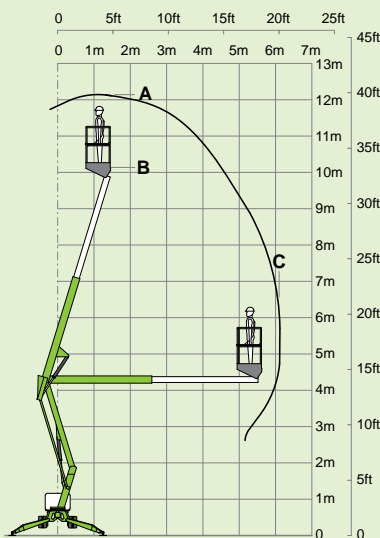

niftylift

TD34T

(A) 40ft

(B) 33ft 6in

(C) 20ft

500lbs

3ft 7in x 2ft 2in

(D) 6ft 3in

(F) 3ft 7in

(G) 11ft 8in

(J) 13ft

1mph

60%
31°

4080lbs

niftylift
1525 S. Buncombe Road,
Greer, SC - 29651
United States
1-800-643-8954
usasales@niftylift.com
www.niftylift.com

IS-103